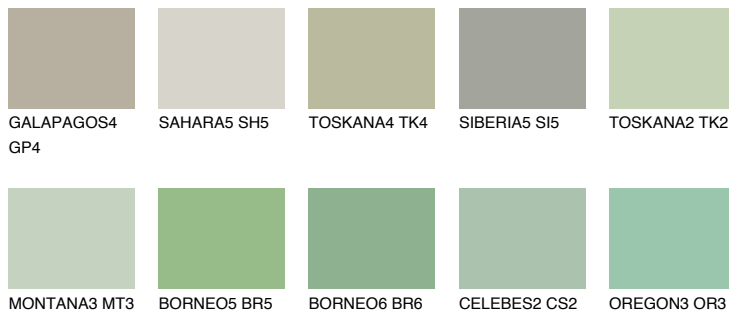

**JAVA4 JV4**☀ 48% **TSR** 52%

Kompatibilna boja

BOJE PALETE COLOURS OF NATURE

Boje palete Intense

Više informacija o žbukama i bojama, možete pronaći na
www.ceresit.ba