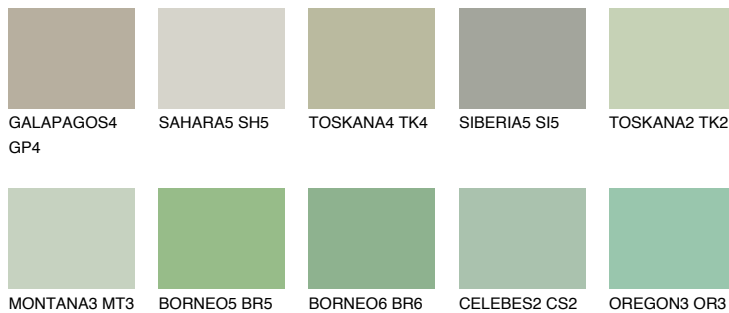


**JAVA4 JV4**☀ 48% **TSR** 52%

Kompatibilna boja

BOJE PALETE COLOURS OF NATURE

Boje palete Intense

Više informacija o žbukama i bojama, možete pronaći na
www.ceresit.ba