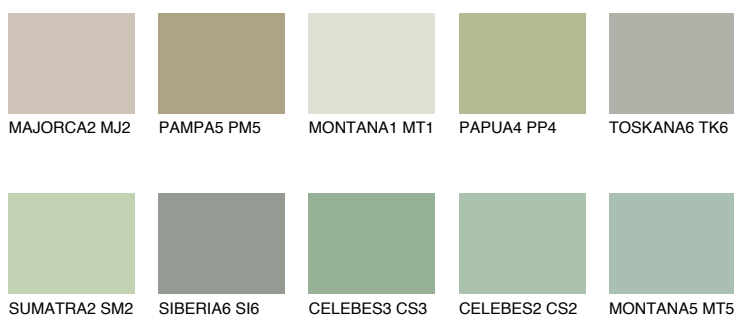

**JAVA3 JV3**☀ 55% **TSR** 60%

## Kompatibilna boja

### BOJE PALETE COLOURS OF NATURE

### Boje palete Intense

Više informacija o žbukama i bojama, možete pronaći na [www.ceresit.ba](http://www.ceresit.ba)