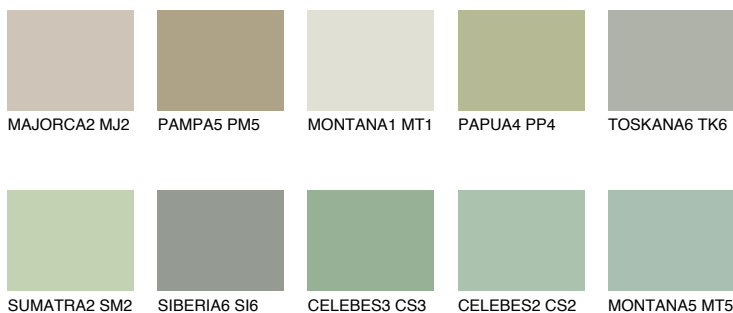

**JAVA3 JV3**55% **TSR** 60%

Kompatibilna boja

BOJE PALETE COLOURS OF NATURE

Boje palete Intense

Više informacija o žbukama i bojama, možete pronaći na
www.ceresit.ba