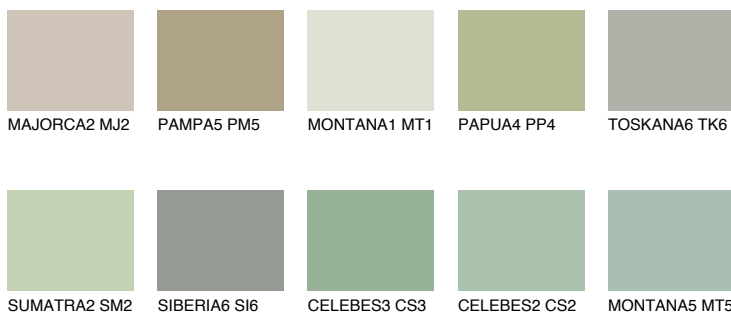

**JAVA3 JV3**55% **TSR** 60%

Kompatibilna boja

BOJE PALETE COLOURS OF NATURE

Boje palete Intense

Više informacija o žbukama i bojama, možete pronaći na
www.ceresit.ba