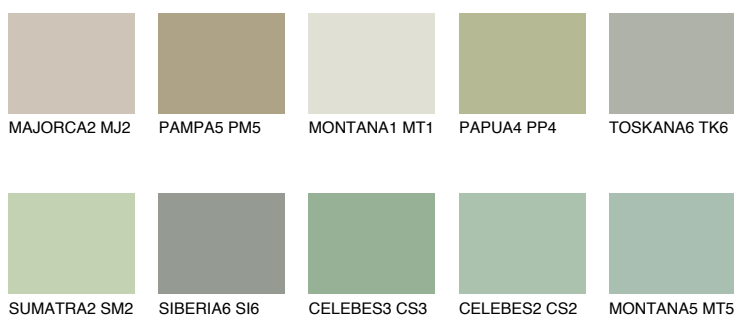

**JAVA3 JV3**☀ 55% **TSR** 60%

Kompatibilna boja

BOJE PALETE COLOURS OF NATURE

Boje palete Intense

Više informacija o žbukama i bojama, možete pronaći na
www.ceresit.ba