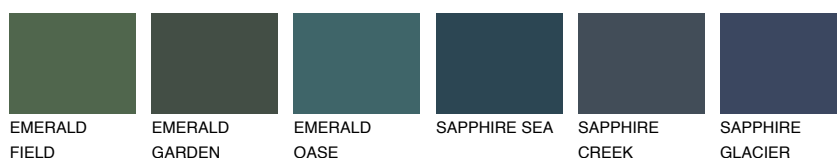

**JAVA2 JV2**65% **TSR** 58%**Kompatibilna boja****BOJE PALETE COLOURS OF NATURE****Boje palete Intense**

Više informacija o žbukama i bojama, možete pronaći na
www.ceresit.ba