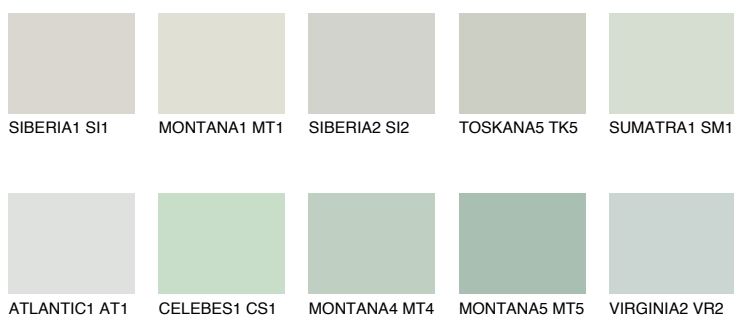

**JAVA2 JV2**65% **TSR** 58%**Kompatibilna boja****BOJE PALETE COLOURS OF NATURE****Boje palete Intense**

Više informacija o žbukama i bojama, možete pronaći na
www.ceresit.ba