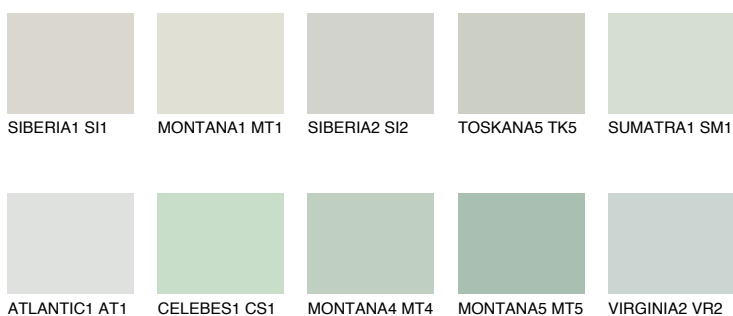

**JAVA2 JV2**65% **TSR** 58%**Kompatibilna boja****BOJE PALETE COLOURS OF NATURE****Boje palete Intense**

Više informacija o žbukama i bojama, možete pronaći na
www.ceresit.ba