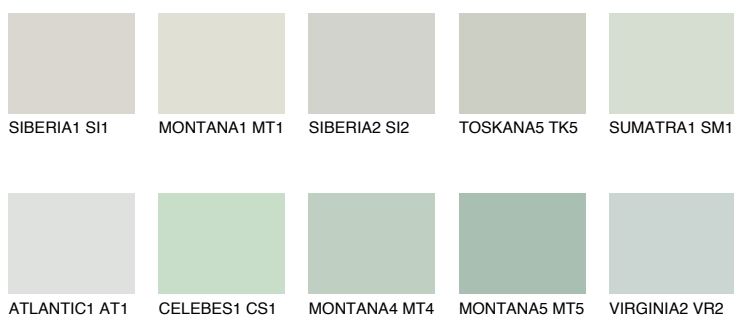

**JAVA2 JV2**65% **TSR** 58%**Kompatibilna boja****BOJE PALETE COLOURS OF NATURE****Boje palete Intense**

Više informacija o žbukama i bojama, možete pronaći na [www.ceresit.ba](http://www.ceresit.ba)