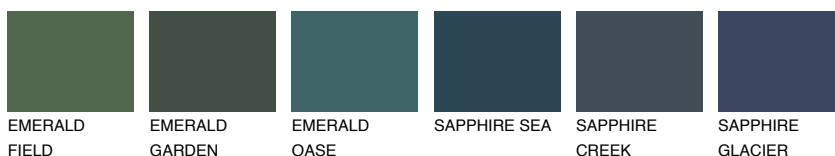

**JAVA2 JV2**65% **TSR** 58%**Kompatibilna boja****BOJE PALETE COLOURS OF NATURE****Boje palete Intense**

Više informacija o žbukama i bojama, možete pronaći na
www.ceresit.ba