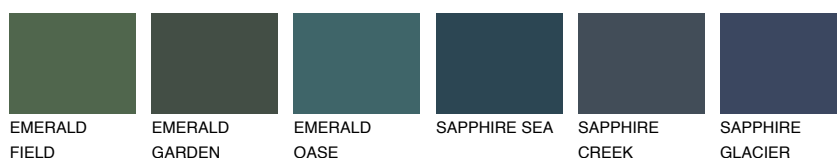

**JAVA2 JV2**65% **TSR** 58%**Kompatibilna boja****BOJE PALETE COLOURS OF NATURE****Boje palete Intense**

Više informacija o žbukama i bojama, možete pronaći na [www.ceresit.ba](http://www.ceresit.ba)