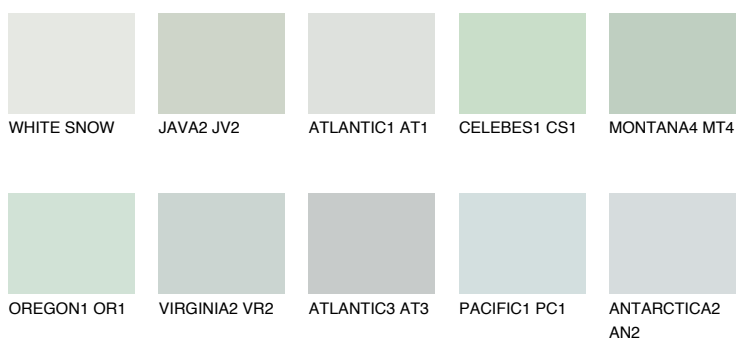

**JAVA1 JV1**73% **TSR** 69%**Kompatibilna boja****BOJE PALETE COLOURS OF NATURE****Boje palete Intense**

Više informacija o žbukama i bojama, možete pronaći na  
[www.ceresit.ba](http://www.ceresit.ba)