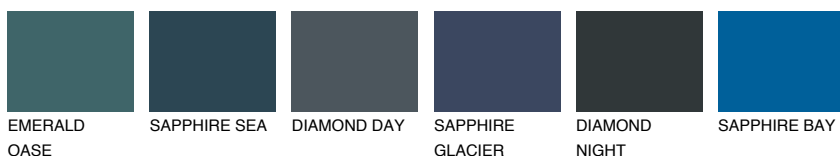

**JAVA1 JV1**73% **TSR** 69%**Kompatibilna boja****BOJE PALETE COLOURS OF NATURE****Boje palete Intense**

Više informacija o žbukama i bojama, možete pronaći na  
[www.ceresit.ba](http://www.ceresit.ba)