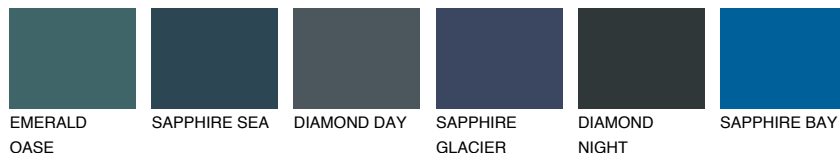

**JAVA1 JV1**73% **TSR** 69%**Kompatibilna boja****BOJE PALETE COLOURS OF NATURE****Boje palete Intense**

Više informacija o žbukama i bojama, možete pronaći na  
[www.ceresit.ba](http://www.ceresit.ba)