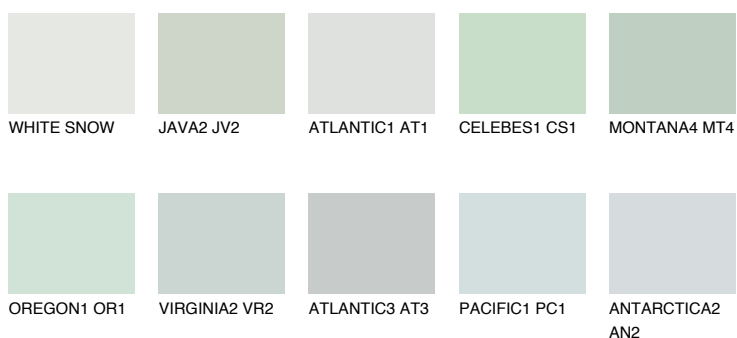

JAVA1 JV173% **TSR** 69%**Kompatibilna boja****BOJE PALETE COLOURS OF NATURE****Boje palete Intense**

Više informacija o žbukama i bojama, možete pronaći na
www.ceresit.ba