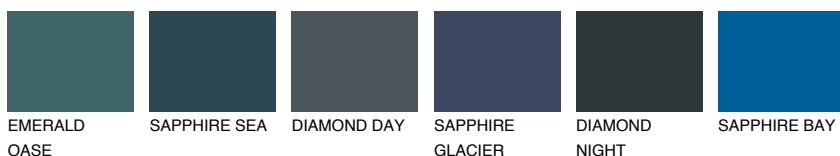

JAVA1 JV173% **TSR** 69%**Kompatibilna boja****BOJE PALETE COLOURS OF NATURE****Boje palete Intense**

Više informacija o žbukama i bojama, možete pronaći na
www.ceresit.ba