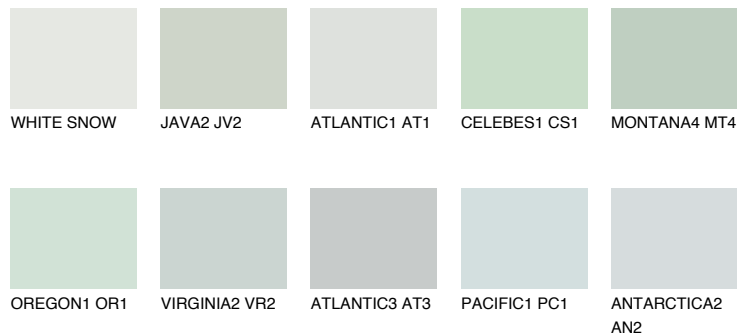

**JAVA1 JV1**73% **TSR** 69%**Kompatibilna boja****BOJE PALETE COLOURS OF NATURE****Boje palete Intense**

Više informacija o žbukama i bojama, možete pronaći na  
[www.ceresit.ba](http://www.ceresit.ba)