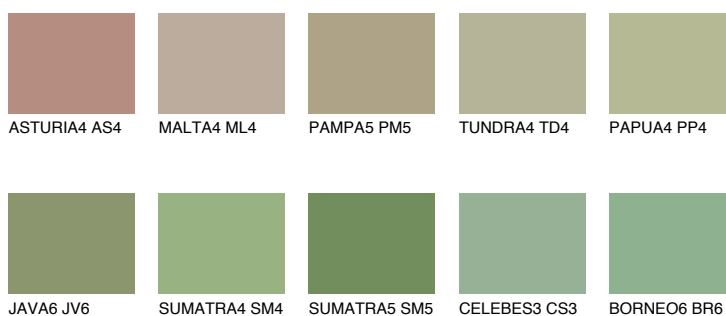

**PAPAUA6 PP6**32% **TSR** 45%**Kompatibilna boja****BOJE PALETE COLOURS OF NATURE****Boje palete Intense**

Više informacija o žbukama i bojama, možete pronaći na
www.ceresit.ba