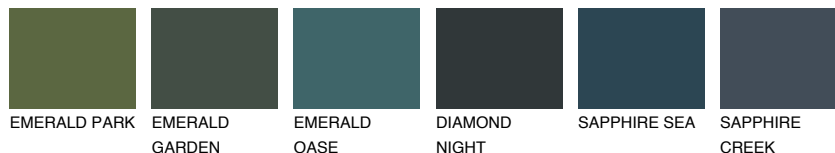

**PAPAUA6 PP6**32% **TSR** 45%**Kompatibilna boja****BOJE PALETE COLOURS OF NATURE****Boje palete Intense**

Više informacija o žbukama i bojama, možete pronaći na
www.ceresit.ba