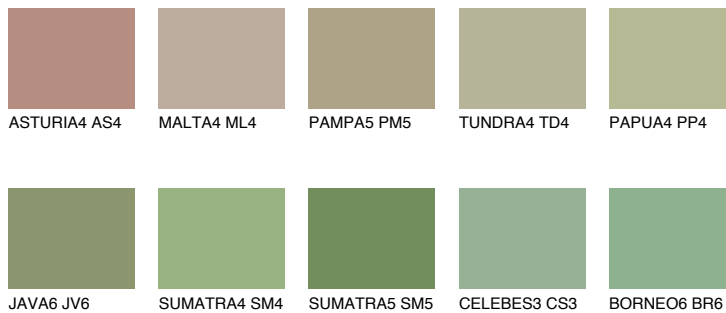

**PAPAUA6 PP6**32% **TSR** 45%**Kompatibilna boja****BOJE PALETE COLOURS OF NATURE****Boje palete Intense**

Više informacija o žbukama i bojama, možete pronaći na
www.ceresit.ba