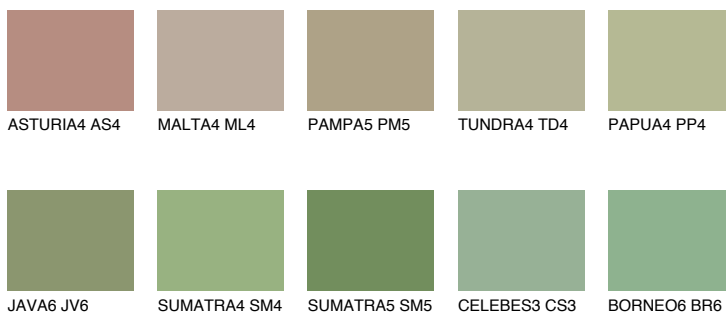

**PAPAUA6 PP6**32% **TSR** 45%**Kompatibilna boja****BOJE PALETE COLOURS OF NATURE****Boje palete Intense**

Više informacija o žbukama i bojama, možete pronaći na
www.ceresit.ba