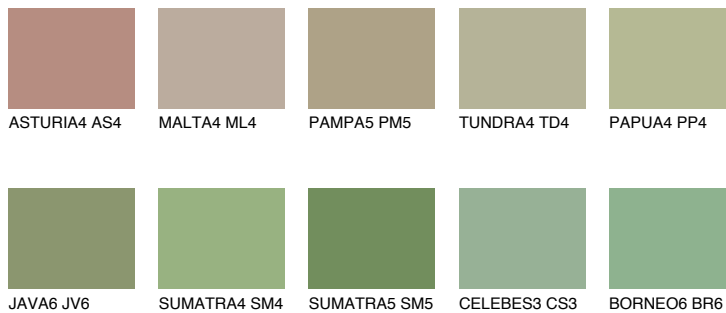

**PAPUA6 PP6**☀ 32% **TSR** 45%**Kompatibilna boja****BOJE PALETE COLOURS OF NATURE****Boje palete Intense**

Više informacija o žbukama i bojama, možete pronaći na
www.ceresit.ba