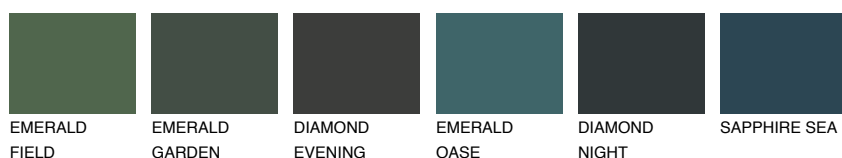

**PAPAUA5 PP5**☾ 36% **TSR** 49%**Kompatibilna boja****BOJE PALETE COLOURS OF NATURE****Boje palete Intense**

Više informacija o žbukama i bojama, možete pronaći na
www.ceresit.ba