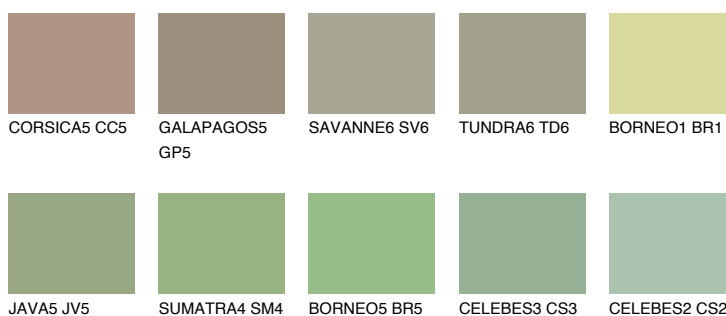

**PAPAUA5 PP5**☾ 36% **TSR** 49%**Kompatibilna boja****BOJE PALETE COLOURS OF NATURE****Boje palete Intense**

Više informacija o žbukama i bojama, možete pronaći na
www.ceresit.ba