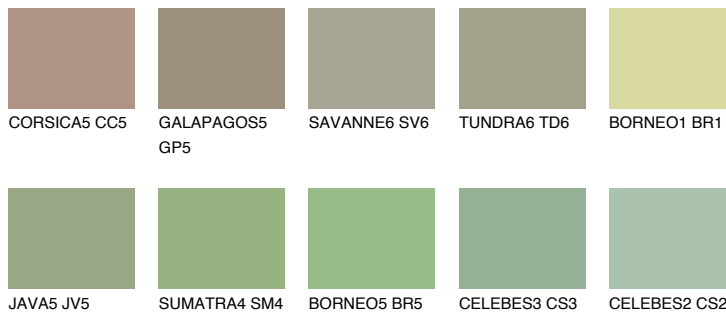

**PAPAUA5 PP5**36% **TSR** 49%**Kompatibilna boja****BOJE PALETE COLOURS OF NATURE****Boje palete Intense**

Više informacija o žbukama i bojama, možete pronaći na  
[www.ceresit.ba](http://www.ceresit.ba)