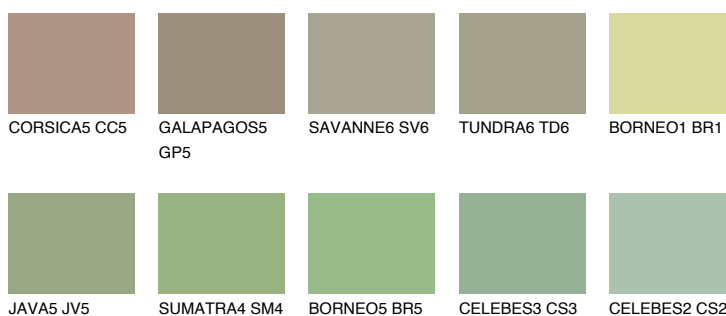

**PAPAUA5 PP5**☀ 36% **TSR** 49%**Kompatibilna boja****BOJE PALETE COLOURS OF NATURE****Boje palete Intense**

Više informacija o žbukama i bojama, možete pronaći na www.ceresit.ba