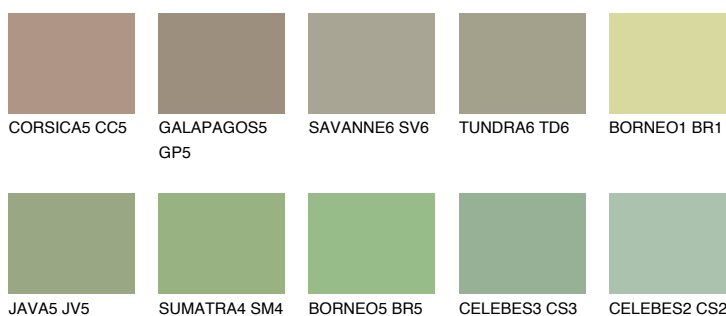

**PAPAUA5 PP5**☀ 36% **TSR** 49%**Kompatibilna boja****BOJE PALETE COLOURS OF NATURE****Boje palete Intense**

Više informacija o žbukama i bojama, možete pronaći na
www.ceresit.ba