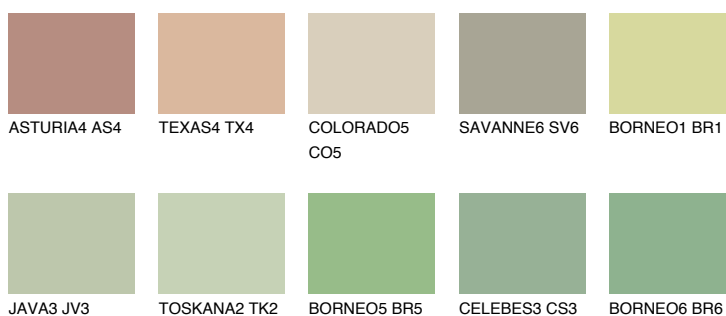

**PAPUA4 PP4**47% **TSR** 54%**Kompatibilna boja****BOJE PALETE COLOURS OF NATURE****Boje palete Intense**

Više informacija o žbukama i bojama, možete pronaći na
www.ceresit.ba