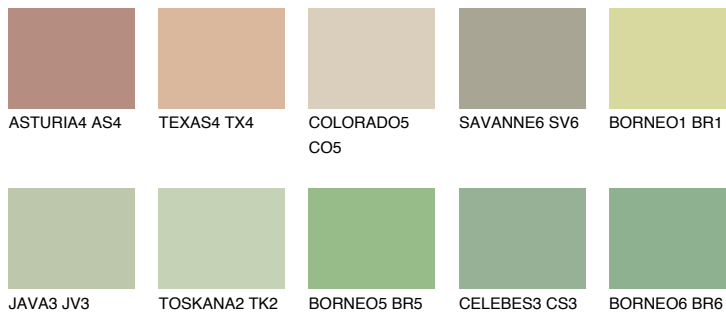

**PAPUA4 PP4**47% **TSR** 54%**Kompatibilna boja****BOJE PALETE COLOURS OF NATURE****Boje palete Intense**

Više informacija o žbukama i bojama, možete pronaći na
www.ceresit.ba