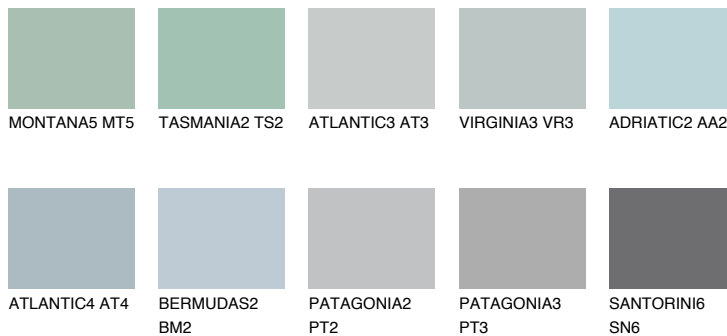

**ALASKA4 AL4**☀️ 48% **TSR 44%****Kompatibilna boja****BOJE PALETE COLOURS OF NATURE****Boje palete Intense**

Više informacija o žbukama i bojama, možete pronaći na
www.ceresit.ba