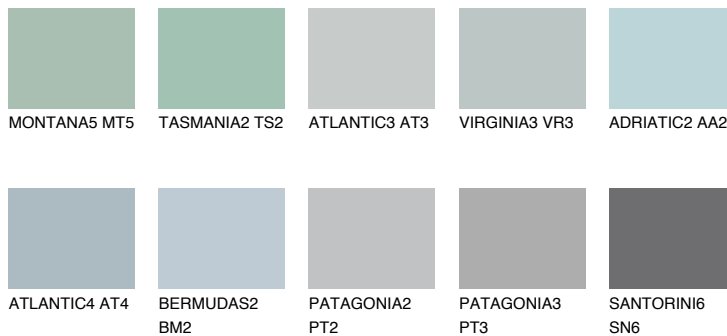

ALASKA4 AL4☀️ 48% **TSR** 44%**Kompatibilna boja****BOJE PALETE COLOURS OF NATURE****Boje palete Intense**

Više informacija o žbukama i bojama, možete pronaći na www.ceresit.ba