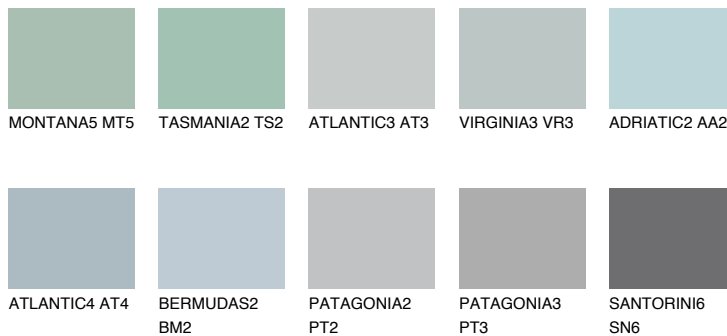

ALASKA4 AL448% **TSR** 44%**Kompatibilna boja****BOJE PALETE COLOURS OF NATURE****Boje palete Intense**

Više informacija o žbukama i bojama, možete pronaći na
www.ceresit.ba