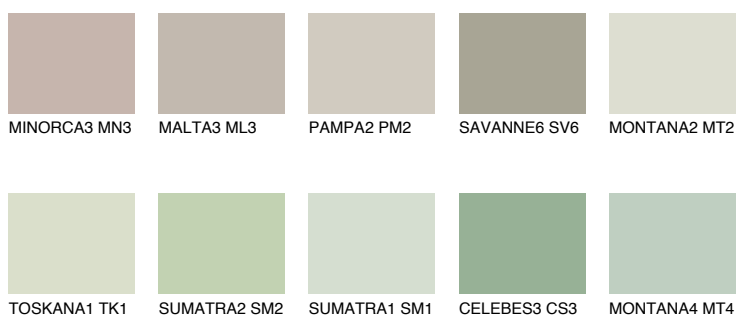

**PAPUA3 PP3**56% **TSR** 58%**Kompatibilna boja****BOJE PALETE COLOURS OF NATURE****Boje palete Intense**

Više informacija o žbukama i bojama, možete pronaći na
www.ceresit.ba