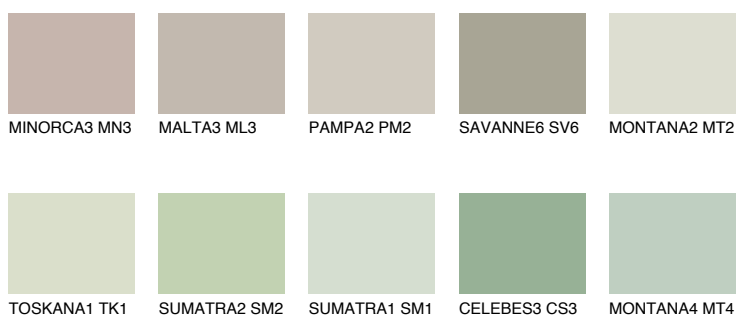

**PAPA3 PP3**56% **TSR** 58%**Kompatibilna boja****BOJE PALETE COLOURS OF NATURE****Boje palete Intense**

Više informacija o žbukama i bojama, možete pronaći na  
[www.ceresit.ba](http://www.ceresit.ba)