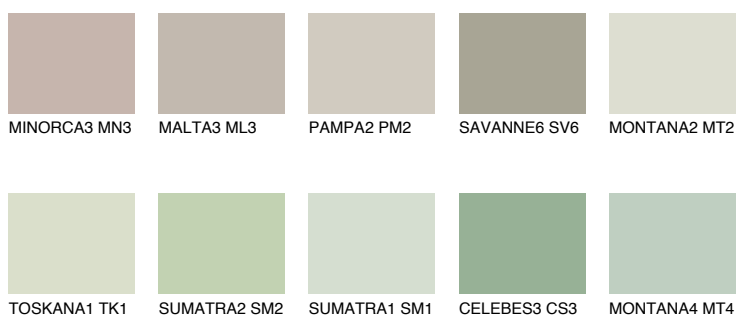

**PAPA3 PP3**56% **TSR** 58%**Kompatibilna boja****BOJE PALETE COLOURS OF NATURE****Boje palete Intense**

Više informacija o žbukama i bojama, možete pronaći na
www.ceresit.ba