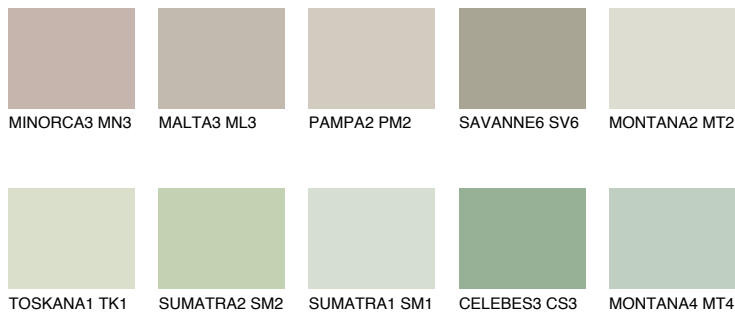


**PAPUA3 PP3**56% **TSR** 58%**Kompatibilna boja****BOJE PALETE COLOURS OF NATURE****Boje palete Intense**

Više informacija o žbukama i bojama, možete pronaći na
www.ceresit.ba