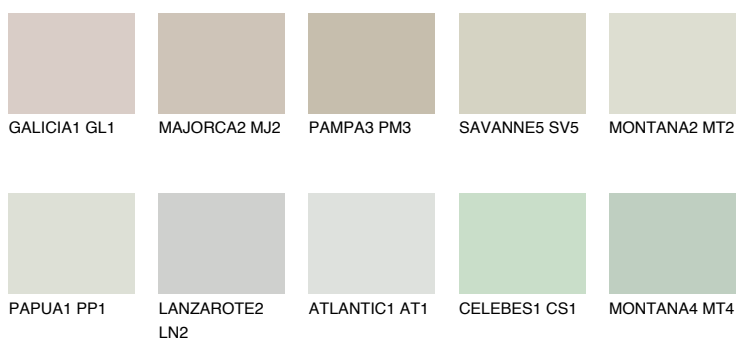

**PAPUA2 PP2**63% **TSR** 61%**Kompatibilna boja****BOJE PALETE COLOURS OF NATURE****Boje palete Intense**

Više informacija o žbukama i bojama, možete pronaći na
www.ceresit.ba