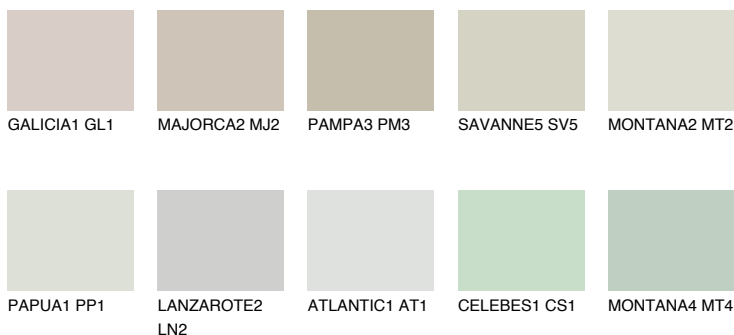

**PAPUA2 PP2**63% **TSR** 61%**Kompatibilna boja****BOJE PALETE COLOURS OF NATURE****Boje palete Intense**

Više informacija o žbukama i bojama, možete pronaći na
www.ceresit.ba