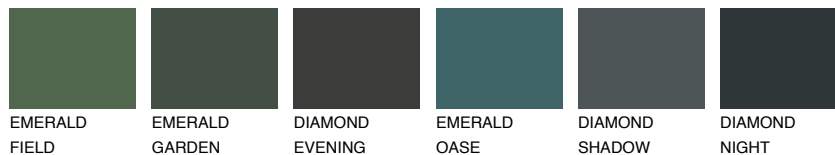

**PAPUA1 PP1**74% **TSR** 67%**Kompatibilna boja****BOJE PALETE COLOURS OF NATURE****Boje palete Intense**

Više informacija o žbukama i bojama, možete pronaći na  
[www.ceresit.ba](http://www.ceresit.ba)