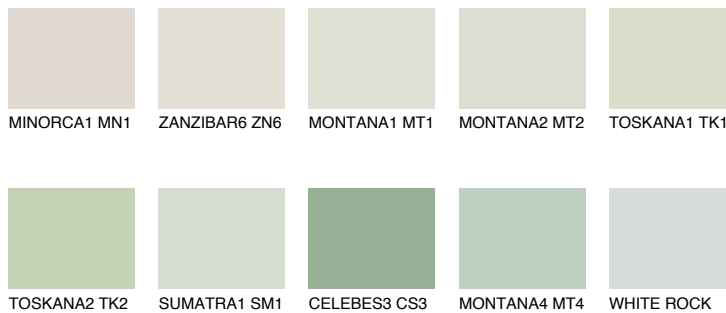

**PAPUA1 PP1**74% **TSR** 67%**Kompatibilna boja****BOJE PALETE COLOURS OF NATURE****Boje palete Intense**

Više informacija o žbukama i bojama, možete pronaći na  
[www.ceresit.ba](http://www.ceresit.ba)