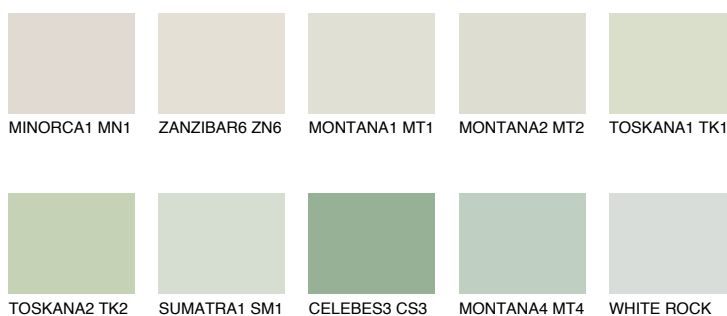

PAPUA1 PP174% **TSR** 67%**Kompatibilna boja****BOJE PALETE COLOURS OF NATURE****Boje palete Intense**

Više informacija o žbukama i bojama, možete pronaći na
www.ceresit.ba