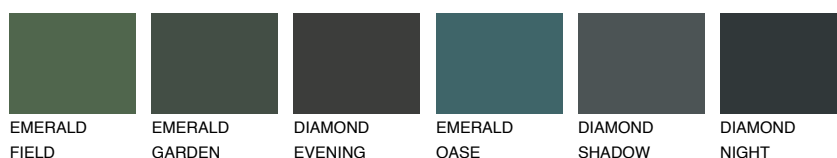

PAPUA1 PP174% **TSR** 67%**Kompatibilna boja****BOJE PALETE COLOURS OF NATURE****Boje palete Intense**

Više informacija o žbukama i bojama, možete pronaći na
www.ceresit.ba