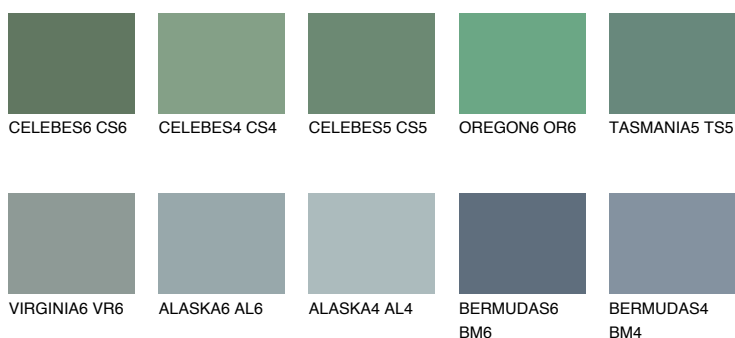

**TASMANIA6 TS6**14% **TSR** 13%**Kompatibilna boja****BOJE PALETE COLOURS OF NATURE****Boje palete Intense**

Više informacija o žbukama i bojama, možete pronaći na  
[www.ceresit.ba](http://www.ceresit.ba)