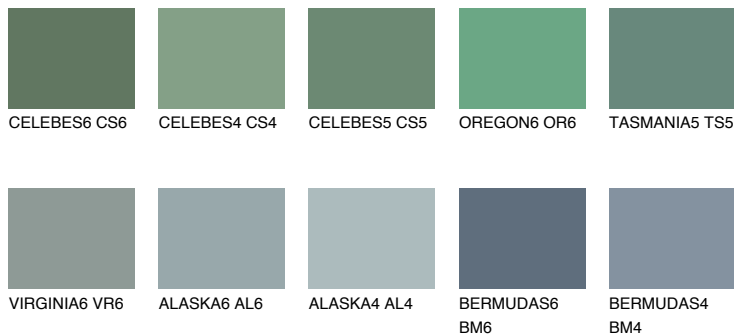

**TASMANIA6 TS6**☀ 14% **TSR** 13%**Kompatibilna boja****BOJE PALETE COLOURS OF NATURE****Boje palete Intense**

Više informacija o žbukama i bojama, možete pronaći na
www.ceresit.ba