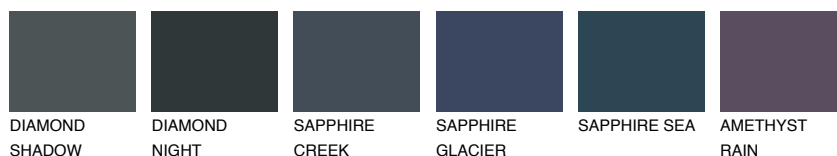

**TASMANIA5 TS5**☀ 22% **TSR** 20%**Kompatibilna boja****BOJE PALETE COLOURS OF NATURE****Boje palete Intense**

Više informacija o žbukama i bojama, možete pronaći na
www.ceresit.ba