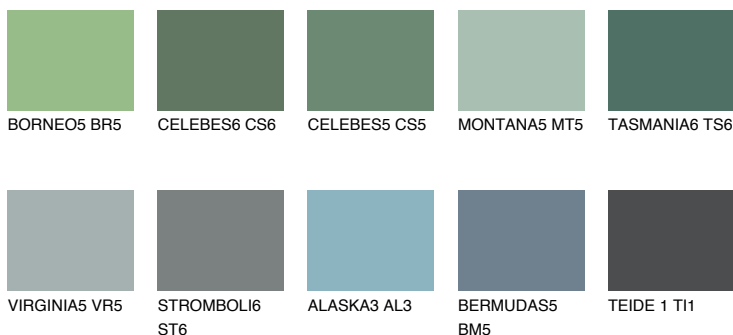

**TASMANIA5 TS5**☀ 22% **TSR** 20%**Kompatibilna boja****BOJE PALETE COLOURS OF NATURE****Boje palete Intense**

Više informacija o žbukama i bojama, možete pronaći na
www.ceresit.ba