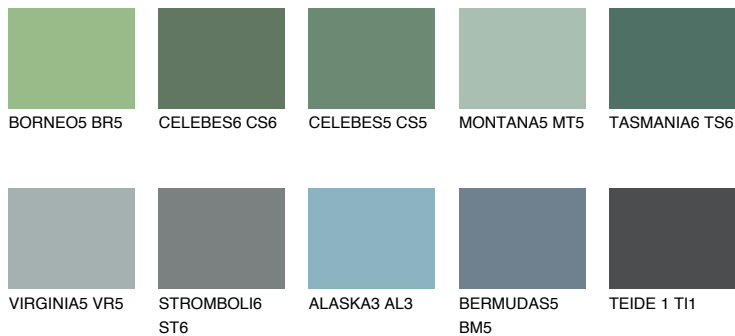

**TASMANIA5 TS5**☀ 22% **TSR** 20%**Kompatibilna boja****BOJE PALETE COLOURS OF NATURE****Boje palete Intense**

Više informacija o žbukama i bojama, možete pronaći na
www.ceresit.ba