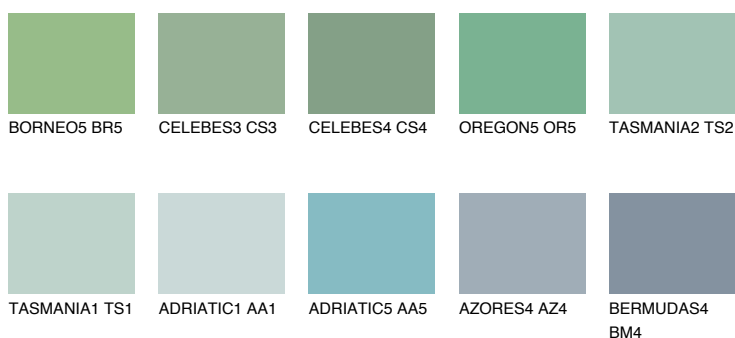

**TASMANIA4 TS4**☀ 35% **TSR** 32%**Kompatibilna boja****BOJE PALETE COLOURS OF NATURE****Boje palete Intense**

Više informacija o žbukama i bojama, možete pronaći na
www.ceresit.ba