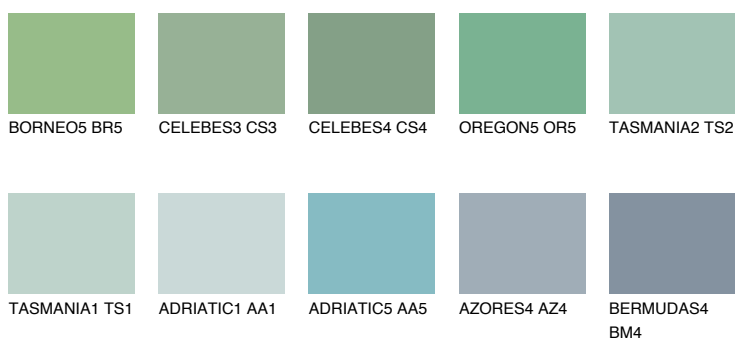

**TASMANIA4 TS4**☀ 35% **TSR** 32%**Kompatibilna boja****BOJE PALETE COLOURS OF NATURE****Boje palete Intense**

Više informacija o žbukama i bojama, možete pronaći na www.ceresit.ba