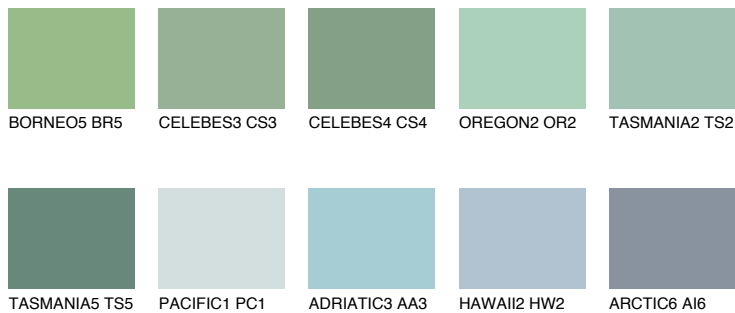

**TASMANIA3 TS3**☀ 43% **TSR** 49%**Kompatibilna boja****BOJE PALETE COLOURS OF NATURE****Boje palete Intense**

Više informacija o žbukama i bojama, možete pronaći na  
[www.ceresit.ba](http://www.ceresit.ba)