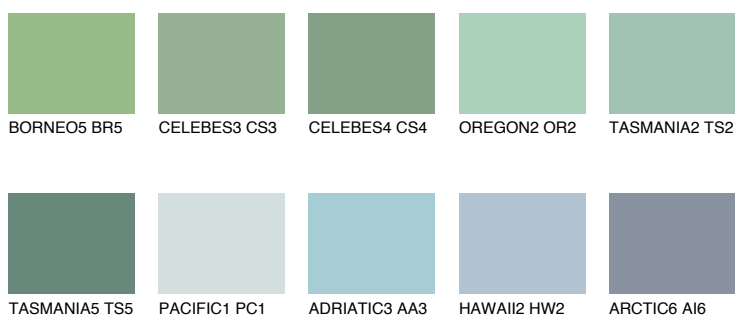

**TASMANIA3 TS3**☀ 43% **TSR** 49%**Kompatibilna boja****BOJE PALETE COLOURS OF NATURE****Boje palete Intense**

Više informacija o žbukama i bojama, možete pronaći na  
[www.ceresit.ba](http://www.ceresit.ba)