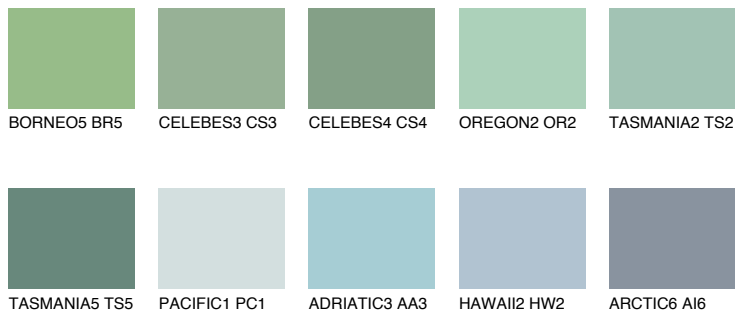

**TASMANIA3 TS3**☀ 43% **TSR** 49%**Kompatibilna boja****BOJE PALETE COLOURS OF NATURE****Boje palete Intense**

Više informacija o žbukama i bojama, možete pronaći na
www.ceresit.ba