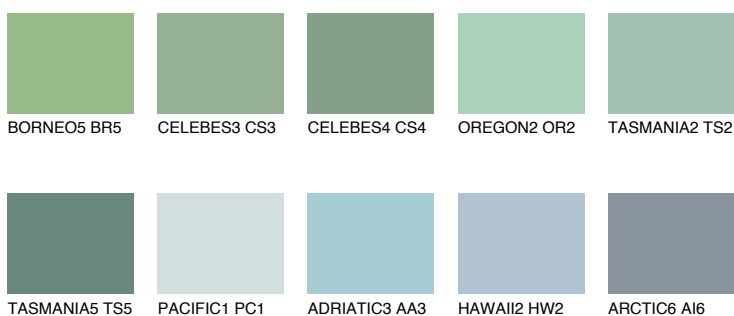

**TASMANIA3 TS3**☀ 43% **TSR** 49%**Kompatibilna boja****BOJE PALETE COLOURS OF NATURE****Boje palete Intense**

Više informacija o žbukama i bojama, možete pronaći na
www.ceresit.ba