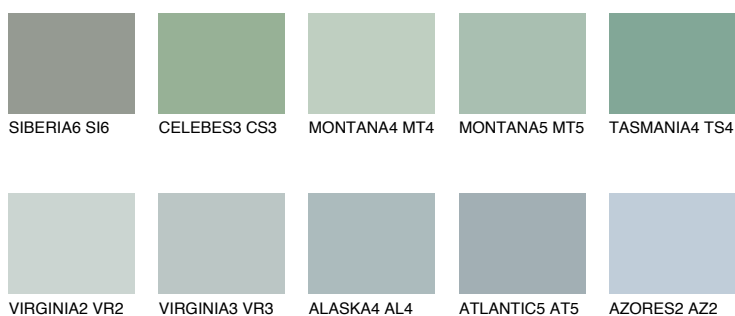

**TASMANIA2 TS2**50% **TSR** 45%**Kompatibilna boja****BOJE PALETE COLOURS OF NATURE****Boje palete Intense**

Više informacija o žbukama i bojama, možete pronaći na  
[www.ceresit.ba](http://www.ceresit.ba)