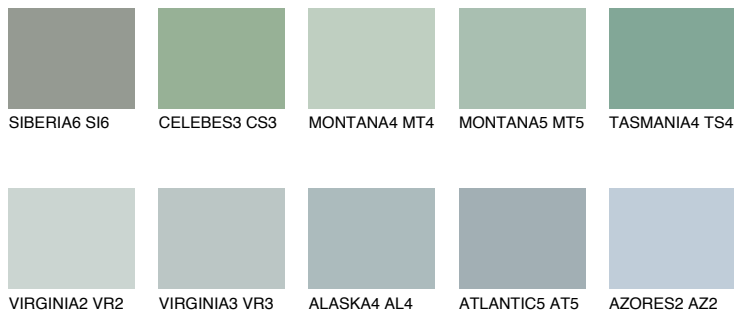

**TASMANIA2 TS2**50% **TSR** 45%**Kompatibilna boja****BOJE PALETE COLOURS OF NATURE****Boje palete Intense**

Više informacija o žbukama i bojama, možete pronaći na
www.ceresit.ba