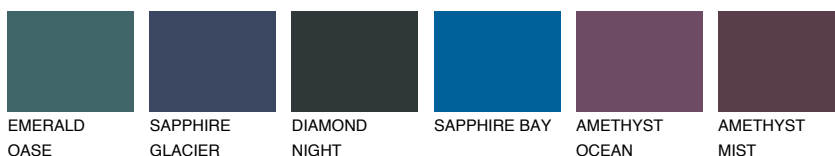

**TASMANIA1 TS1**62% **TSR** 55%**Kompatibilna boja****BOJE PALETE COLOURS OF NATURE****Boje palete Intense**

Više informacija o žbukama i bojama, možete pronaći na  
[www.ceresit.ba](http://www.ceresit.ba)