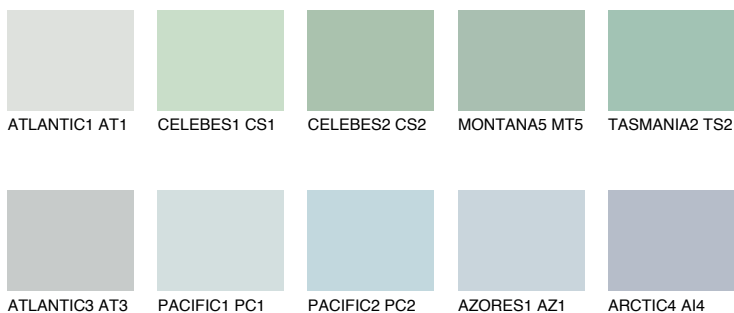

**TASMANIA1 TS1**62% **TSR** 55%**Kompatibilna boja****BOJE PALETE COLOURS OF NATURE****Boje palete Intense**

Više informacija o žbukama i bojama, možete pronaći na  
[www.ceresit.ba](http://www.ceresit.ba)