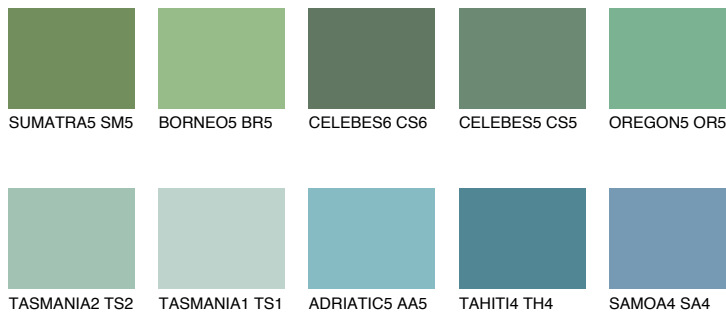

**OREGON6 OR6**32% **TSR** 39%**Kompatibilna boja****BOJE PALETE COLOURS OF NATURE****Boje palete Intense**

Više informacija o žbukama i bojama, možete pronaći na  
[www.ceresit.ba](http://www.ceresit.ba)