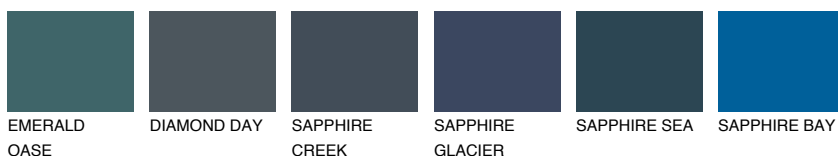

**OREGON6 OR6**☀ 32% **TSR** 39%**Kompatibilna boja****BOJE PALETE COLOURS OF NATURE****Boje palete Intense**

Više informacija o žbukama i bojama, možete pronaći na
www.ceresit.ba