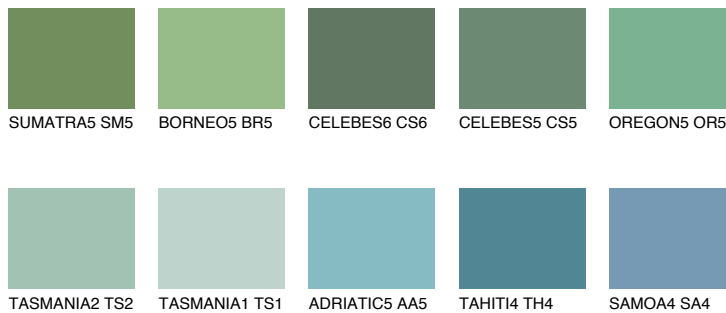

**OREGON6 OR6**☀ 32% **TSR** 39%**Kompatibilna boja****BOJE PALETE COLOURS OF NATURE****Boje palete Intense**

Više informacija o žbukama i bojama, možete pronaći na  
[www.ceresit.ba](http://www.ceresit.ba)