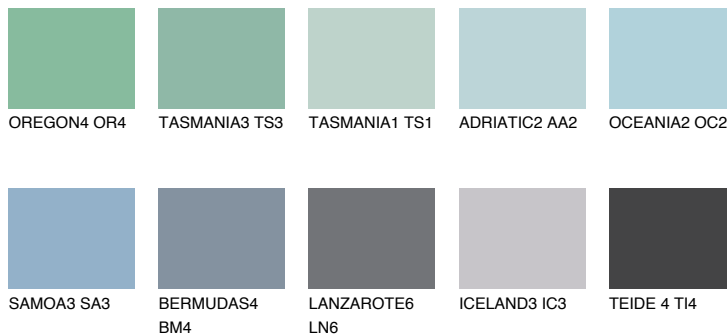

**ALASKA3 AL3**42% **TSR** 39%**Kompatibilna boja****BOJE PALETE COLOURS OF NATURE****Boje palete Intense**

Više informacija o žbukama i bojama, možete pronaći na  
[www.ceresit.ba](http://www.ceresit.ba)