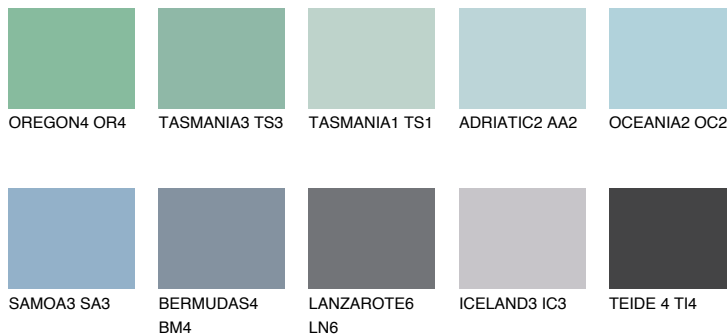

**ALASKA3 AL3**42% **TSR** 39%**Kompatibilna boja****BOJE PALETE COLOURS OF NATURE****Boje palete Intense**

Više informacija o žbukama i bojama, možete pronaći na
www.ceresit.ba