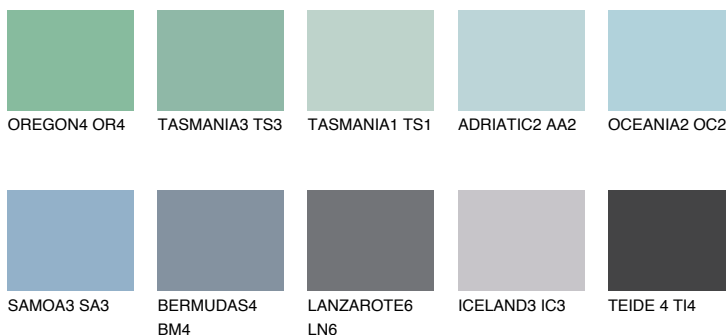

**ALASKA3 AL3**42% **TSR** 39%**Kompatibilna boja****BOJE PALETE COLOURS OF NATURE****Boje palete Intense**

Više informacija o žbukama i bojama, možete pronaći na
www.ceresit.ba