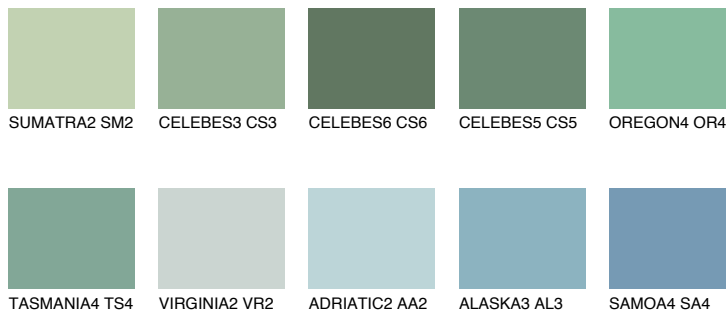

**OREGON5 OR5**38% **TSR** 44%**Kompatibilna boja****BOJE PALETE COLOURS OF NATURE****Boje palete Intense**

Više informacija o žbukama i bojama, možete pronaći na
www.ceresit.ba