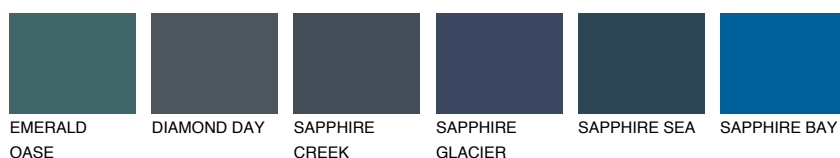

**OREGON5 OR5**38% **TSR** 44%**Kompatibilna boja****BOJE PALETE COLOURS OF NATURE****Boje palete Intense**

Više informacija o žbukama i bojama, možete pronaći na [www.ceresit.ba](http://www.ceresit.ba)