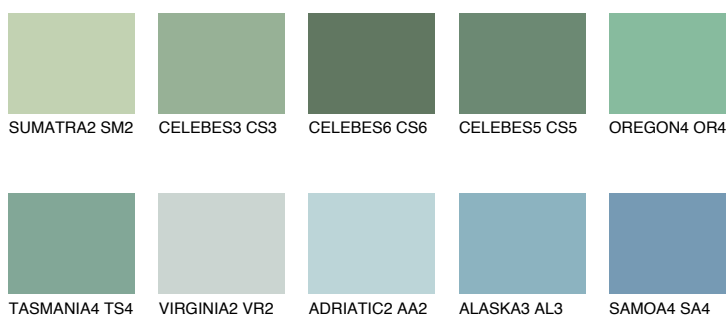

**OREGON5 OR5**38% **TSR** 44%**Kompatibilna boja****BOJE PALETE COLOURS OF NATURE****Boje palete Intense**

Više informacija o žbukama i bojama, možete pronaći na [www.ceresit.ba](http://www.ceresit.ba)