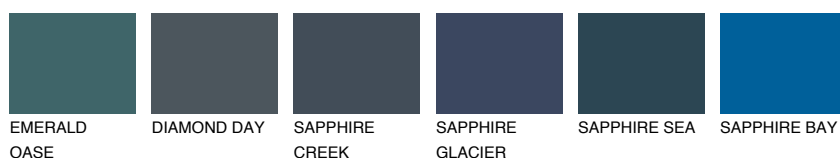

**OREGON5 OR5**38% **TSR** 44%**Kompatibilna boja****BOJE PALETE COLOURS OF NATURE****Boje palete Intense**

Više informacija o žbukama i bojama, možete pronaći na
www.ceresit.ba