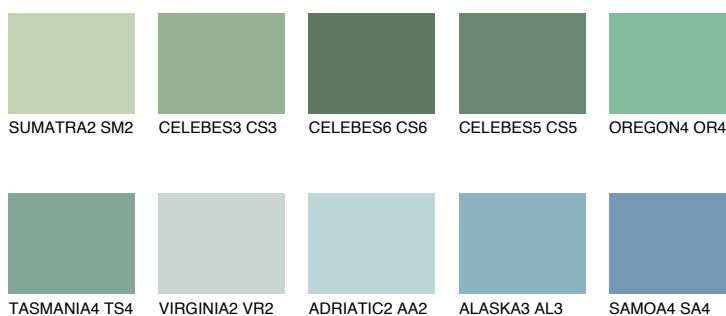

**OREGON5 OR5**38% **TSR** 44%**Kompatibilna boja****BOJE PALETE COLOURS OF NATURE****Boje palete Intense**

Više informacija o žbukama i bojama, možete pronaći na
www.ceresit.ba