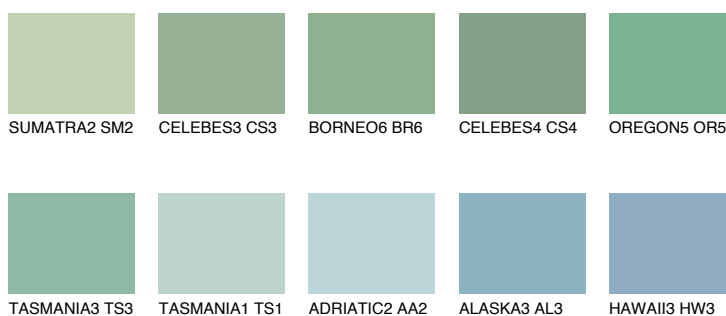

**OREGON4 OR4**☀ 43% **TSR** 47%**Kompatibilna boja****BOJE PALETE COLOURS OF NATURE****Boje palete Intense**

Više informacija o žbukama i bojama, možete pronaći na  
[www.ceresit.ba](http://www.ceresit.ba)

\*Predstavljene boje odnose se na žbuke i boje koje nudi Ceresit. Zbog upotrebe digitalnih tehnika, predstavljene boje možda ne odgovaraju u potpunosti stvarnim bojama. Preporučujemo provjeru jedinstvenih uzoraka boja.