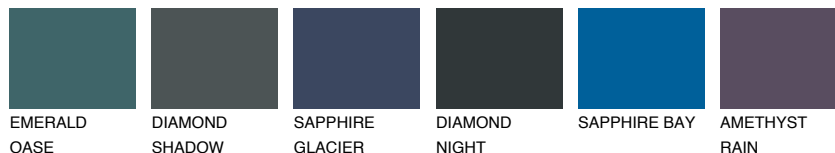

**OREGON4 OR4**43% **TSR** 47%**Kompatibilna boja****BOJE PALETE COLOURS OF NATURE****Boje palete Intense**

Više informacija o žbukama i bojama, možete pronaći na
www.ceresit.ba