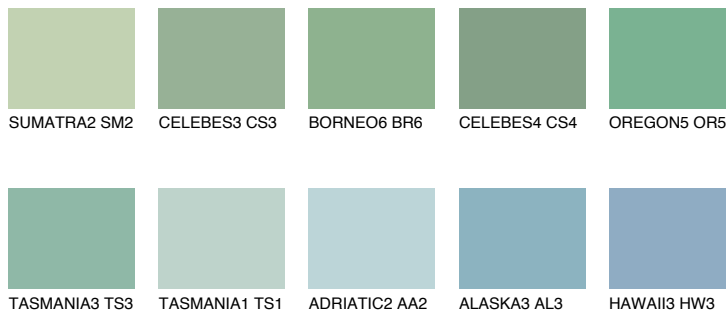

**OREGON4 OR4**43% **TSR** 47%**Kompatibilna boja****BOJE PALETE COLOURS OF NATURE****Boje palete Intense**

Više informacija o žbukama i bojama, možete pronaći na
www.ceresit.ba