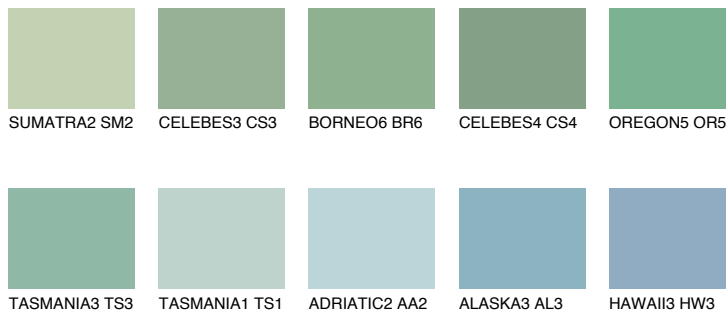

**OREGON4 OR4**☀ 43% **TSR** 47%**Kompatibilna boja****BOJE PALETE COLOURS OF NATURE****Boje palete Intense**

Više informacija o žbukama i bojama, možete pronaći na
www.ceresit.ba