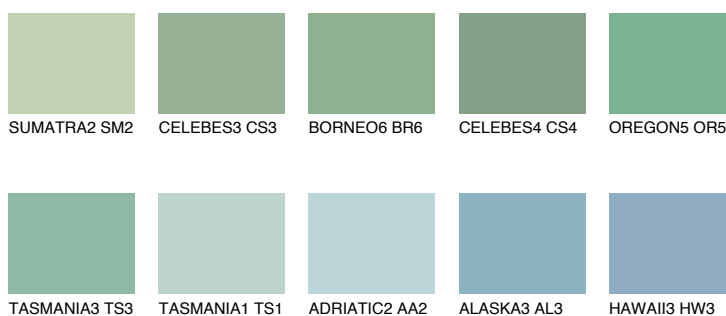

**OREGON4 OR4**43% **TSR** 47%**Kompatibilna boja****BOJE PALETE COLOURS OF NATURE****Boje palete Intense**

Više informacija o žbukama i bojama, možete pronaći na
www.ceresit.ba