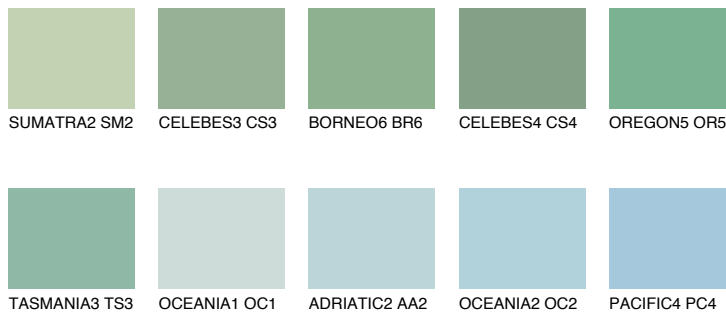

**OREGON3 OR3**50% **TSR** 52%**Kompatibilna boja****BOJE PALETE COLOURS OF NATURE****Boje palete Intense**

Više informacija o žbukama i bojama, možete pronaći na
www.ceresit.ba