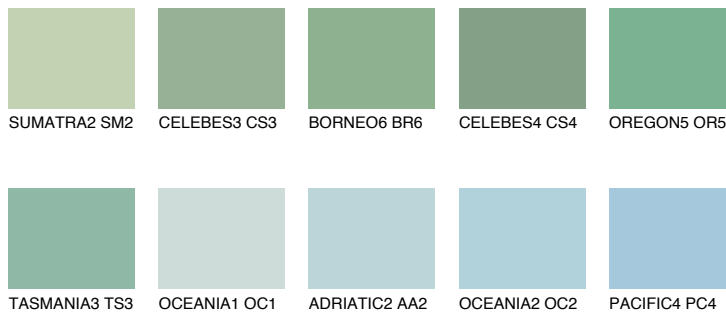

**OREGON3 OR3**50% **TSR** 52%**Kompatibilna boja****BOJE PALETE COLOURS OF NATURE****Boje palete Intense**

Više informacija o žbukama i bojama, možete pronaći na  
[www.ceresit.ba](http://www.ceresit.ba)