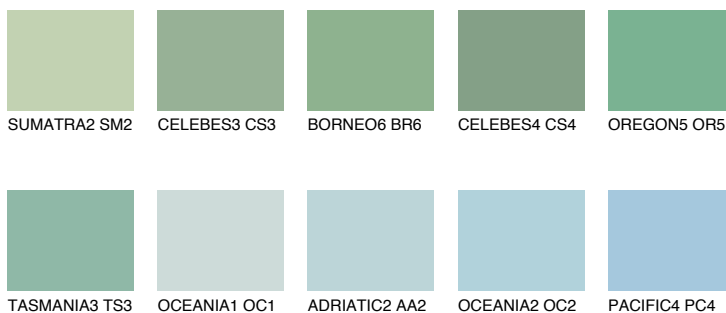

**OREGON3 OR3**50% **TSR** 52%**Kompatibilna boja****BOJE PALETE COLOURS OF NATURE****Boje palete Intense**

Više informacija o žbukama i bojama, možete pronaći na
www.ceresit.ba