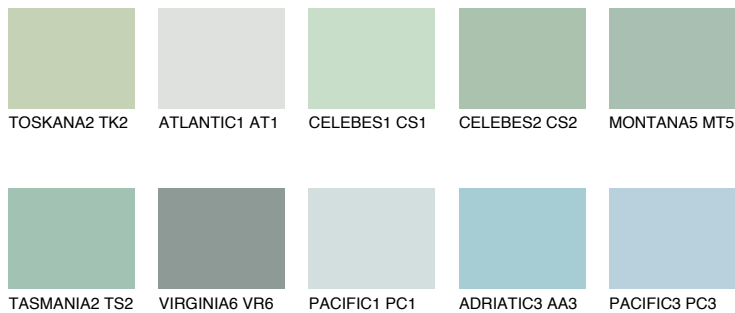

**OREGON2 OR2**58% **TSR** 56%**Kompatibilna boja****BOJE PALETE COLOURS OF NATURE****Boje palete Intense**

Više informacija o žbukama i bojama, možete pronaći na www.ceresit.ba

*Predstavljene boje odnose se na žbuke i boje koje nudi Ceresit. Zbog upotrebe digitalnih tehnika, predstavljene boje možda ne odgovaraju u potpunosti stvarnim bojama. Preporučujemo provjeru jedinstvenih uzoraka boja.