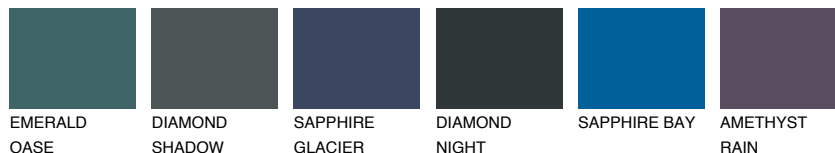

**OREGON2 OR2**58% **TSR** 56%**Kompatibilna boja****BOJE PALETE COLOURS OF NATURE****Boje palete Intense**

Više informacija o žbukama i bojama, možete pronaći na www.ceresit.ba

*Predstavljene boje odnose se na žbuke i boje koje nudi Ceresit. Zbog upotrebe digitalnih tehnika, predstavljene boje možda ne odgovaraju u potpunosti stvarnim bojama. Preporučujemo provjeru jedinstvenih uzoraka boja.