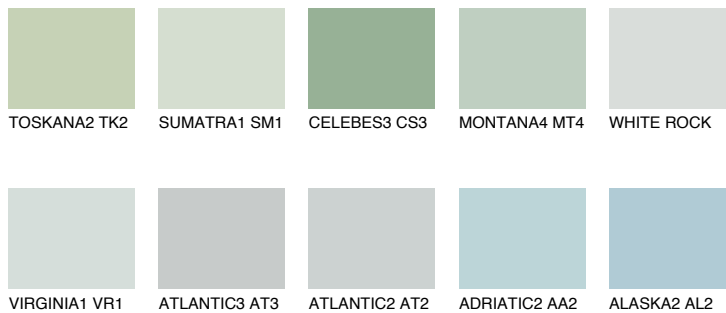

OREGON1 OR173% **TSR** 66%**Kompatibilna boja****BOJE PALETE COLOURS OF NATURE****Boje palete Intense**

Više informacija o žbukama i bojama, možete pronaći na
www.ceresit.ba