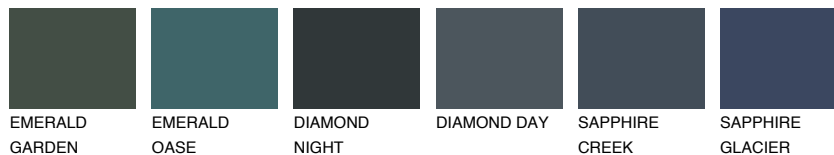

**CELEBES6 CS6**☀ 17% **TSR** 14%**Kompatibilna boja****BOJE PALETE COLOURS OF NATURE****Boje palete Intense**

Više informacija o žbukama i bojama, možete pronaći na
www.ceresit.ba

*Predstavljene boje odnose se na žbuke i boje koje nudi Ceresit. Zbog upotrebe digitalnih tehnika, predstavljene boje možda ne odgovaraju u potpunosti stvarnim bojama. Preporučujemo provjeru jedinstvenih uzoraka boja.