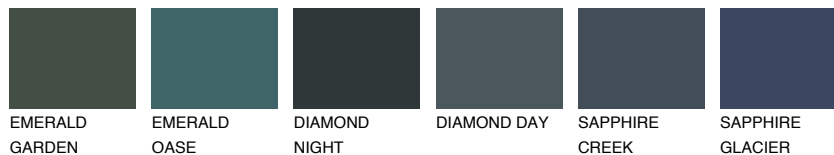

**CELEBES6 CS6**☀ 17% **TSR** 14%**Kompatibilna boja****BOJE PALETE COLOURS OF NATURE****Boje palete Intense**

Više informacija o žbukama i bojama, možete pronaći na  
[www.ceresit.ba](http://www.ceresit.ba)