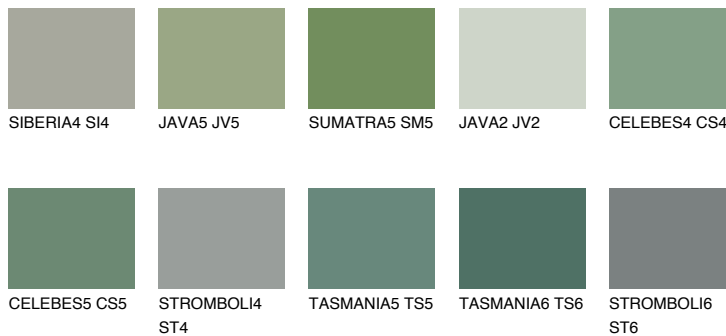

**CELEBES6 CS6**☀ 17% **TSR** 14%**Kompatibilna boja****BOJE PALETE COLOURS OF NATURE****Boje palete Intense**

Više informacija o žbukama i bojama, možete pronaći na  
[www.ceresit.ba](http://www.ceresit.ba)