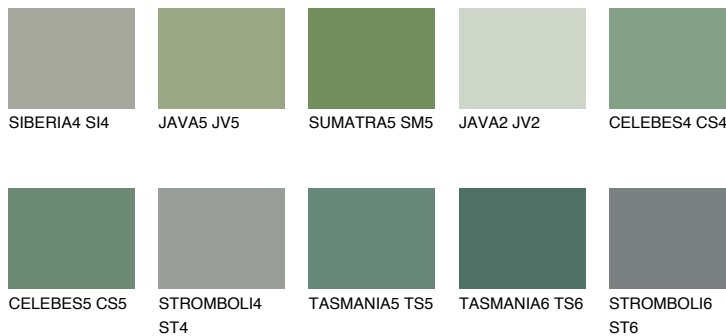

**CELEBES6 CS6**☀ 17% **TSR** 14%**Kompatibilna boja****BOJE PALETE COLOURS OF NATURE****Boje palete Intense**

Više informacija o žbukama i bojama, možete pronaći na
www.ceresit.ba

*Predstavljene boje odnose se na žbuke i boje koje nudi Ceresit. Zbog upotrebe digitalnih tehnika, predstavljene boje možda ne odgovaraju u potpunosti stvarnim bojama. Preporučujemo provjeru jedinstvenih uzoraka boja.