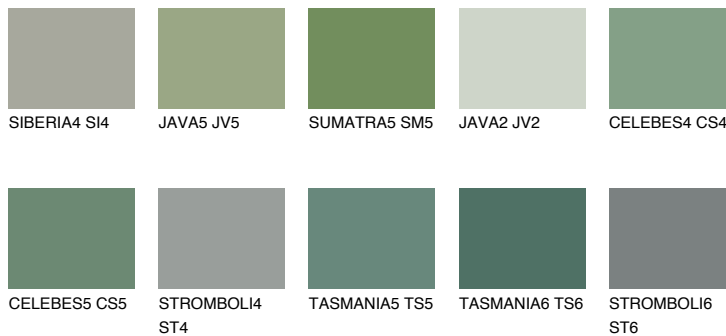

**CELEBES6 CS6**☀ 17% **TSR** 14%**Kompatibilna boja****BOJE PALETE COLOURS OF NATURE****Boje palete Intense**

Više informacija o žbukama i bojama, možete pronaći na
www.ceresit.ba