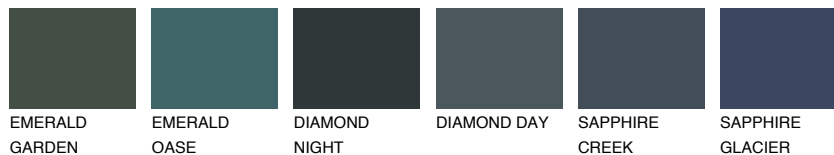

**CELEBES6 CS6**☀ 17% **TSR** 14%**Kompatibilna boja****BOJE PALETE COLOURS OF NATURE****Boje palete Intense**

Više informacija o žbukama i bojama, možete pronaći na
www.ceresit.ba