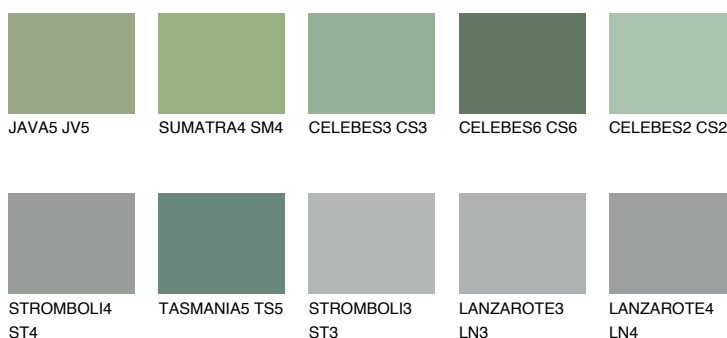

**CELEBES5 CS5**☀ 22% **TSR 22%****Kompatibilna boja****BOJE PALETE COLOURS OF NATURE****Boje palete Intense**

Više informacija o žbukama i bojama, možete pronaći na
www.ceresit.ba