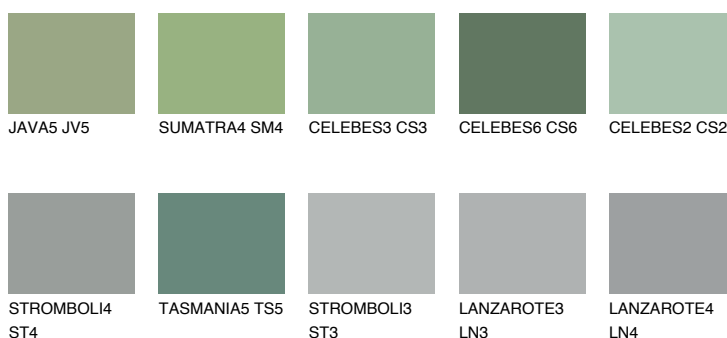

**CELEBES5 CS5**☀ 22% **TSR 22%****Kompatibilna boja****BOJE PALETE COLOURS OF NATURE****Boje palete Intense**

Više informacija o žbukama i bojama, možete pronaći na  
[www.ceresit.ba](http://www.ceresit.ba)