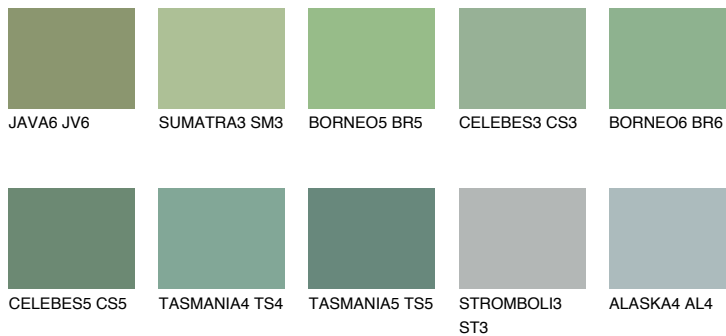

**CELEBES4 CS4**☀ 32% **TSR** 32%**Kompatibilna boja****BOJE PALETE COLOURS OF NATURE****Boje palete Intense**

Više informacija o žbukama i bojama, možete pronaći na www.ceresit.ba