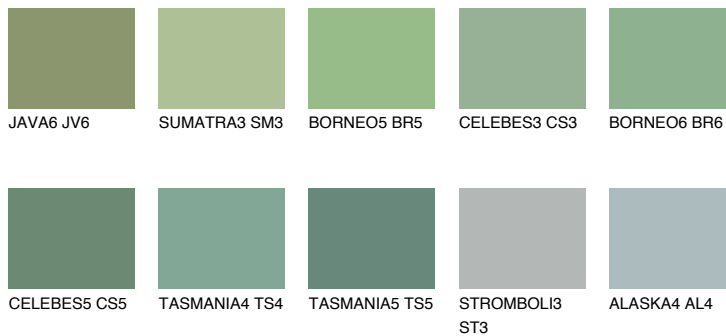

**CELEBES4 CS4**☀ 32% **TSR** 32%**Kompatibilna boja****BOJE PALETE COLOURS OF NATURE****Boje palete Intense**

Više informacija o žbukama i bojama, možete pronaći na
www.ceresit.ba