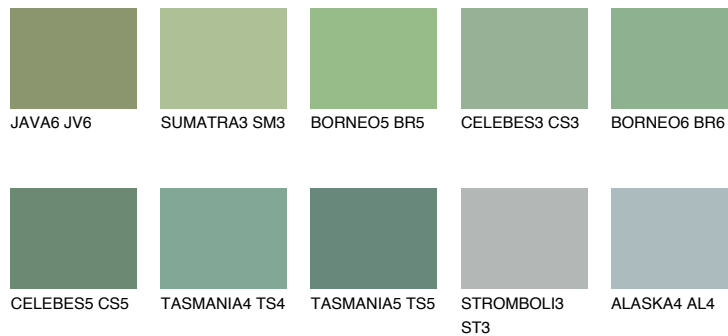

**CELEBES4 CS4**☀ 32% **TSR** 32%**Kompatibilna boja****BOJE PALETE COLOURS OF NATURE****Boje palete Intense**

Više informacija o žbukama i bojama, možete pronaći na  
[www.ceresit.ba](http://www.ceresit.ba)