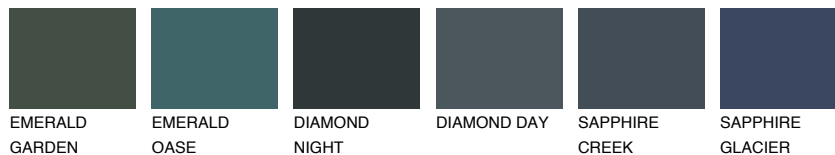

**CELEBES3 CS3**40% **TSR** 48%**Kompatibilna boja****BOJE PALETE COLOURS OF NATURE****Boje palete Intense**

Više informacija o žbukama i bojama, možete pronaći na  
[www.ceresit.ba](http://www.ceresit.ba)