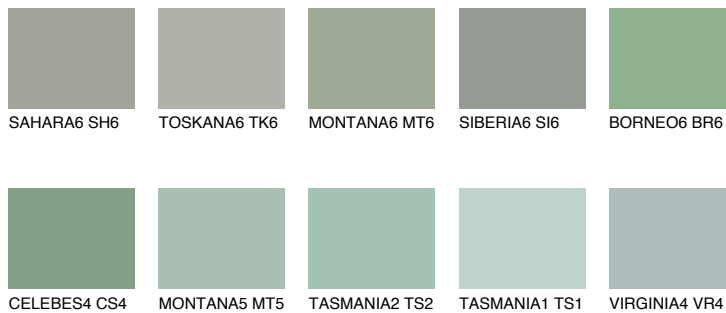

**CELEBES3 CS3**40% **TSR** 48%**Kompatibilna boja****BOJE PALETE COLOURS OF NATURE****Boje palete Intense**

Više informacija o žbukama i bojama, možete pronaći na [www.ceresit.ba](http://www.ceresit.ba)