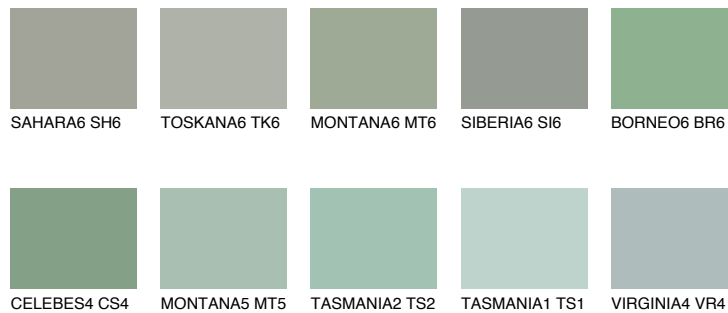

**CELEBES3 CS3**40% **TSR** 48%**Kompatibilna boja****BOJE PALETE COLOURS OF NATURE****Boje palete Intense**

Više informacija o žbukama i bojama, možete pronaći na  
[www.ceresit.ba](http://www.ceresit.ba)